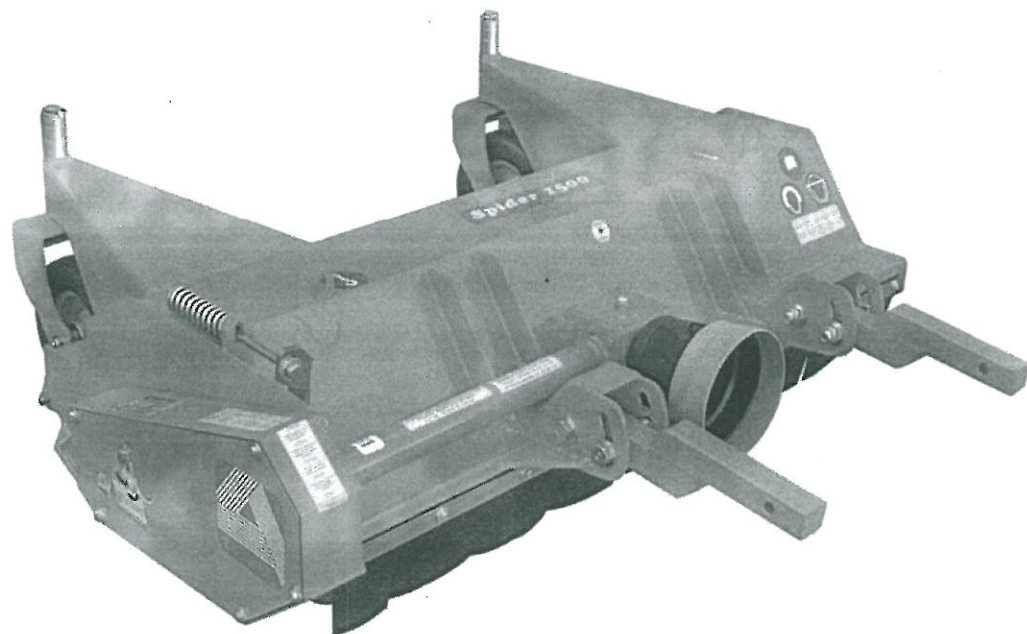

Agrimaster

TRINCIATRICI - ATOMIZZATORI
ELEVATORI A FORCHE
DECESPUGLIATRICI
A BRACCIO IDRAULICO

Via Nobili 44
40062 MOLINELLA (BO) ITALY
Tel. (051) 882701 - Fax (051) 882542
e-mail: commerciale@agrimaster.eu
www.agrimaster.it

11

N. 72516 →

SEP 17

CATALOGO PARTI DI RICAMBIO
SPARE PARTS CATALOGUE
CATALOGUE PIECES DE RECHANGE
ERSATZTEILLISTE
CATÁLOGO PARTES DE REQUERSTO

Spider 1300 • 1500 • 1800